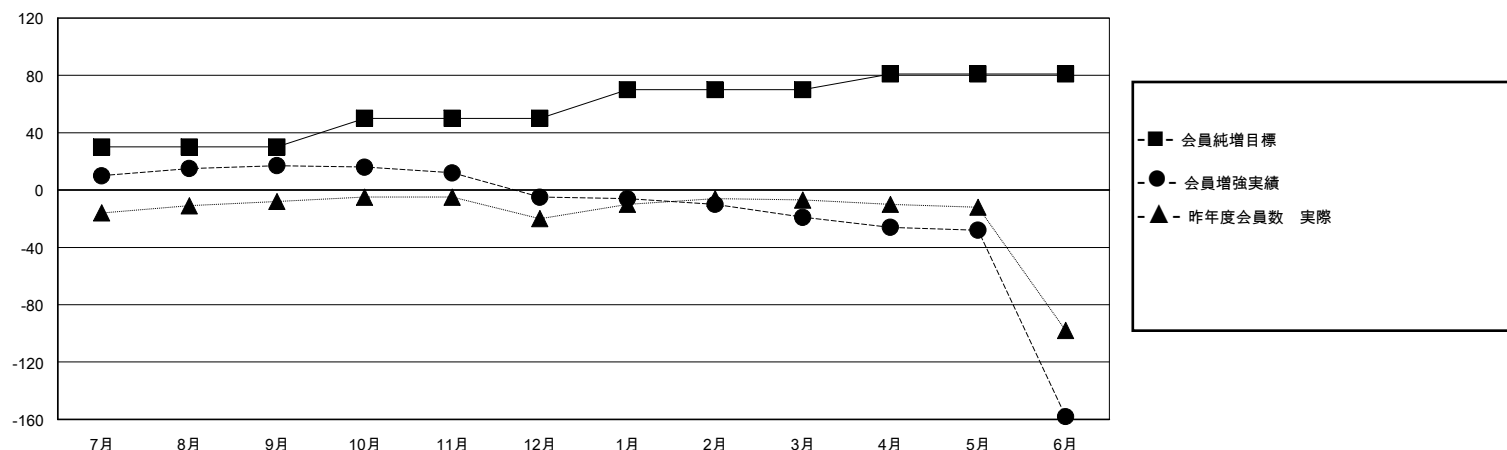

MONTHLY MEMBERSHIP PROGRESS REPORT

District 330 C

Results as of: 6/30/2020

GMT:

地域 JAPAN

GMT会則地域

クラブ				名			
結果 : 2019-2020				結果 : 2019-2020			
四半期	新クラブ目標	新クラブ	解散クラブ	四半期	会員純増目標	会員増強実績	退会者(転籍を含む)実際
7月/8月/9月	0	0	0	7月/8月/9月	30	42	18
10月/11月/12月	0	0	0	10月/11月/12月	20	18	39
1月/2月/3月	0	0	0	1月/2月/3月	20	17	31
4月/5月/6月	1	0	1	4月/5月/6月	11	13	152

新クラブ目標及び実績累計

会員目標及び実績累計

解散クラブ: 1	39 CLUBS OF 79 一名以上の新会員を登録	男女別
退会者		男性 1,659 (84.90%)
物故会員 14		女性 295 (15.10%)
クラブ解散 0	会員累計データを見るには、ここをクリック	世帯主/家族会員合計 470
その他 226		国際会費半額の家族会員 260
合計 240		