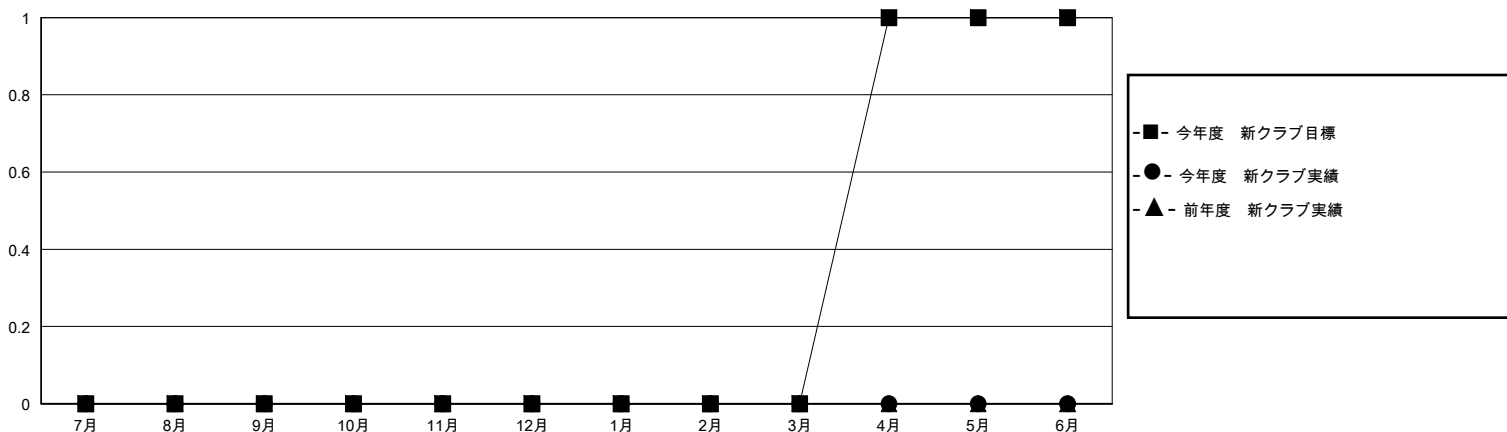

MONTHLY MEMBERSHIP PROGRESS REPORT

District 330 C

Results as of: 6/30/2020

GMT:

地域 JAPAN

GMT会則地域

クラブ				名			
結果 : 2019-2020				結果 : 2019-2020			
四半期	新クラブ目標	新クラブ	解散クラブ	四半期	会員純増目標	会員増強実績	退会者(転籍を含む)実際
7月/8月/9月	0	0	0	7月/8月/9月	30	42	18
10月/11月/12月	0	0	0	10月/11月/12月	20	18	39
1月/2月/3月	0	0	0	1月/2月/3月	20	17	31
4月/5月/6月	1	0	1	4月/5月/6月	11	13	152

新クラブ目標及び実績累計

会員目標及び実績累計

解散クラブ: 1	39 CLUBS OF 79 一名以上の新会員を登録	男女別
退会者		男性 1,659 (84.90%)
物故会員 14		女性 295 (15.10%)
クラブ解散 0	会員累計データを見るには、ここをクリック	世帯主/家族会員合計 470
その他 226		国際会費半額の家族会員 260
合計 240		